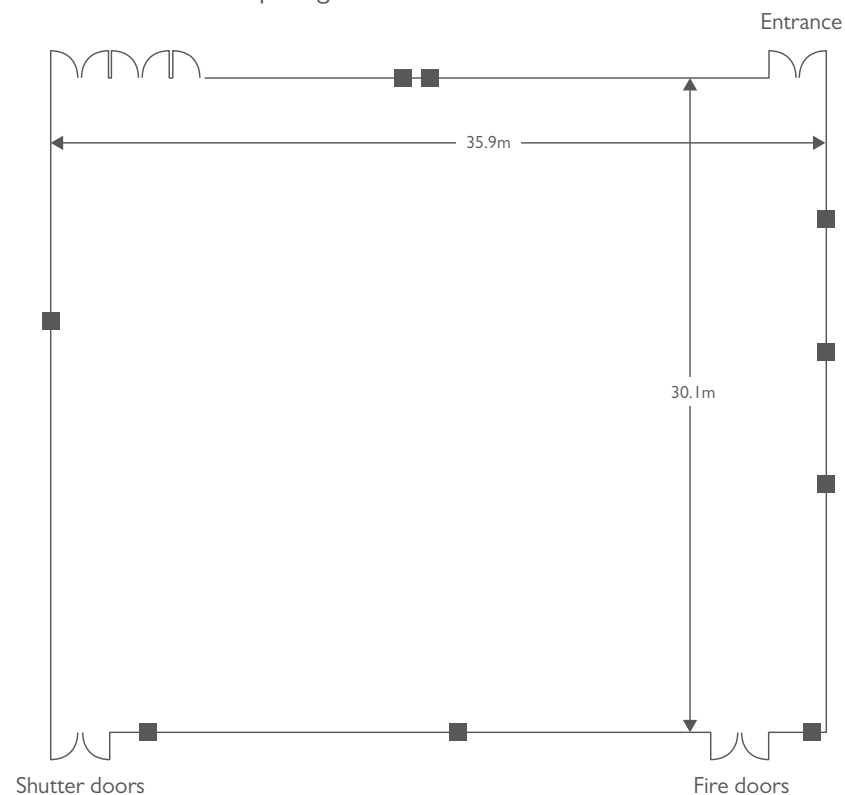

■ Double 13 Amp Plug Sockets